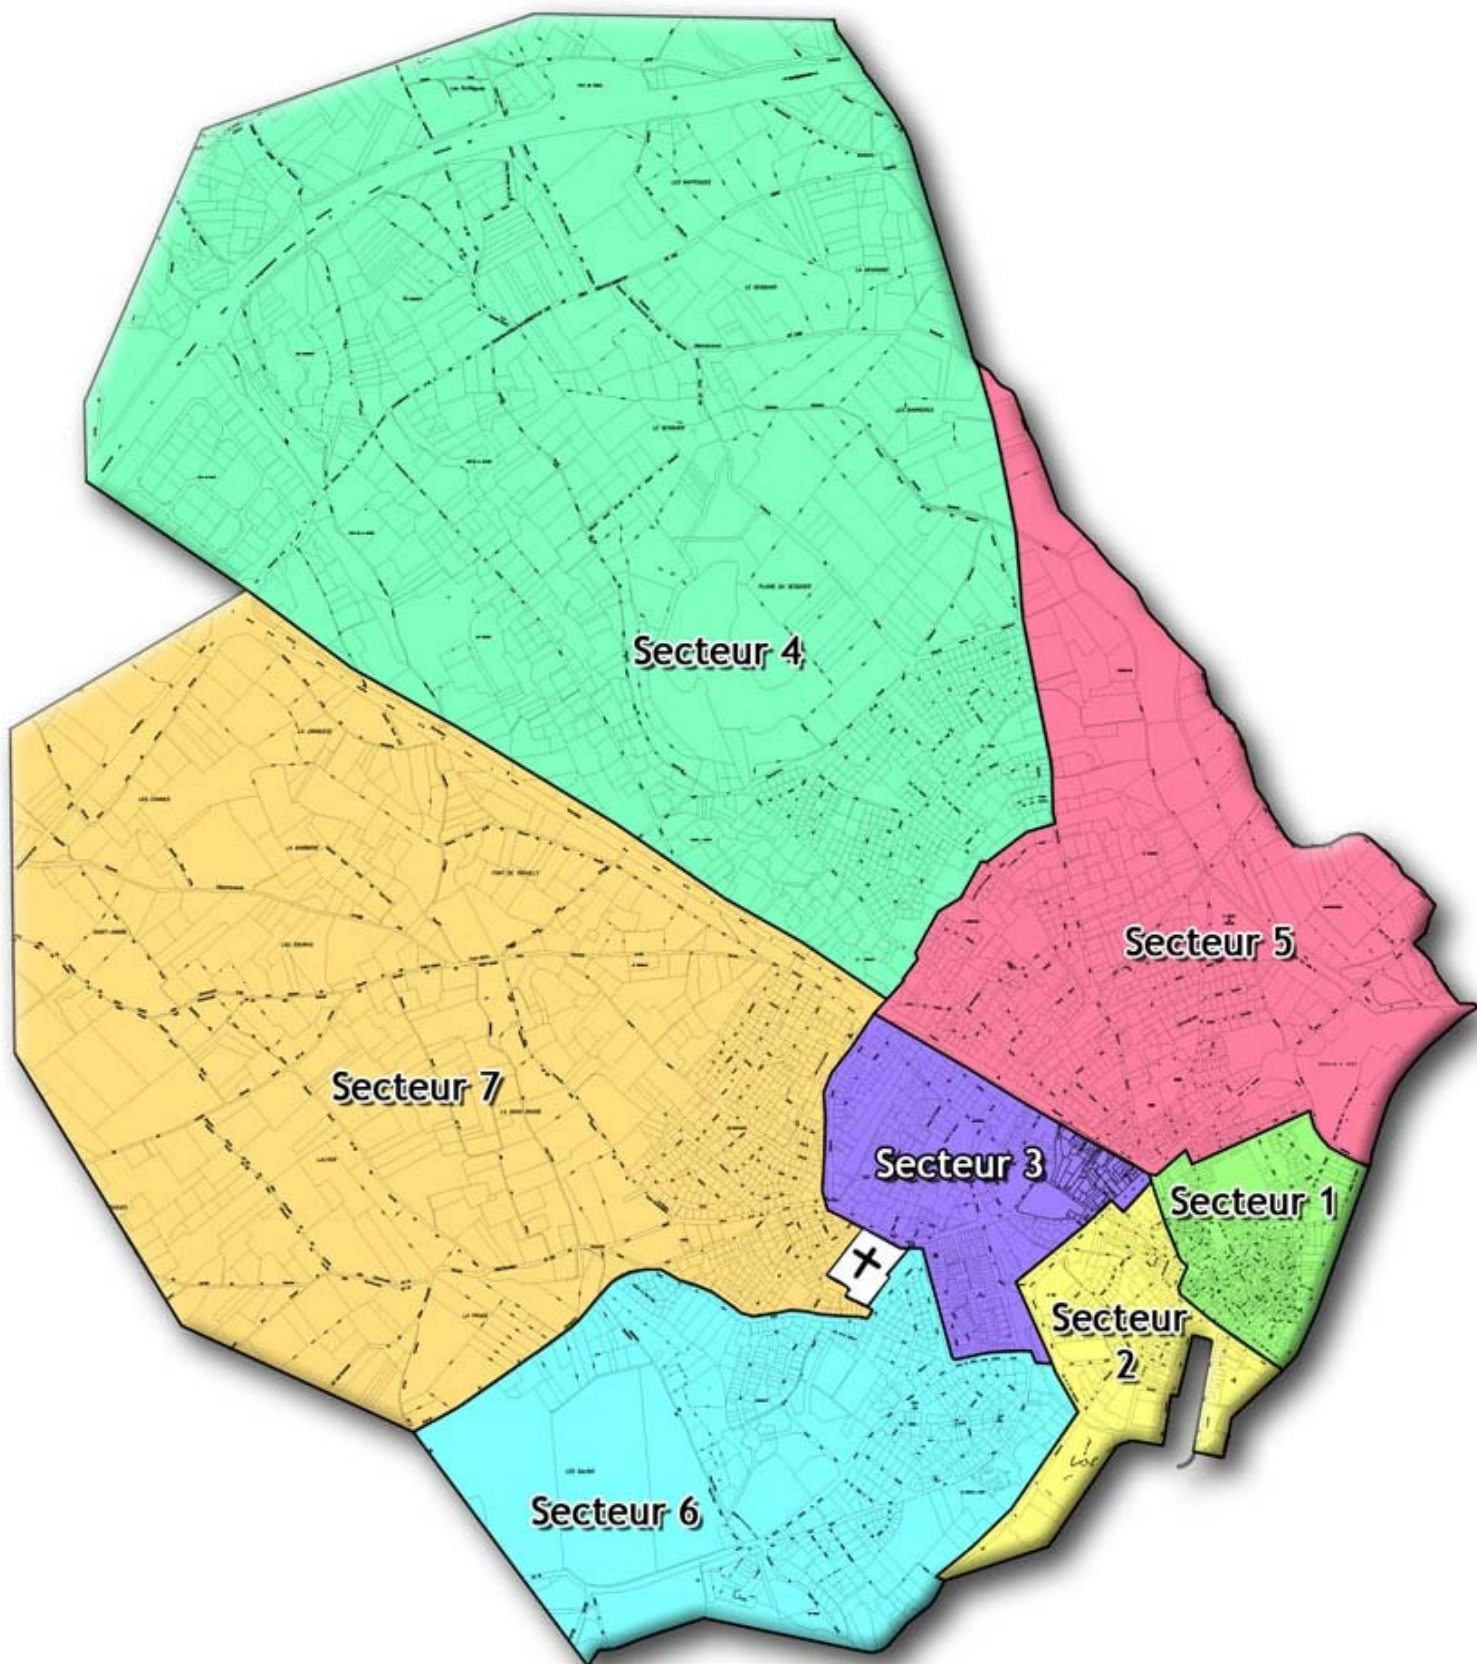

Découpage de la ville par secteurs

Renseignements au secrétariat des élus : Tél. 04 67 18 30 39